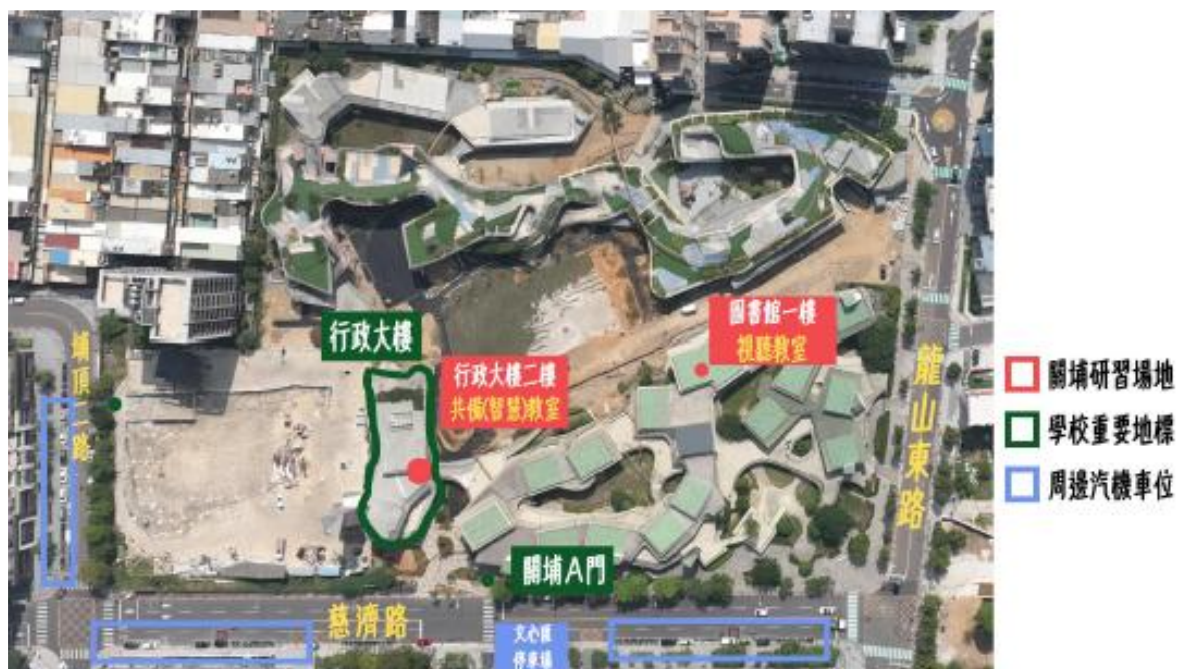

新竹市關埔國小 交通指引

一、校內不開放停放汽機車，與會人員一律由關埔國小 A 門步行進出（新竹市東區慈濟路 2 號）。

二、關埔國小鄰近停車資訊：

(一)機車請就路邊停車格停放。

(二)汽車請參考周邊停車場資訊：

停車場	地址	收費
豐邑文心匯地下停車場	新竹市東區慈濟路 19 號	40 元/小時 (僅開放 B1)
星巴克新竹關埔店城市車旅	新竹市東區埔頂二路 71 號	40 元/小時
慈雲路停車場	新竹市龍山西路與慈雲路交叉路口	40 元/小時

三、大眾運輸指引：

(一)高鐵（新竹站）

1. 轉乘 182 公車至「龍山里站」下車，步行約 3 分鐘。

2. 轉乘火車（六家站至新莊站），下車後步行約 15 分鐘。

(二)台鐵（新竹火車站）

1. 轉乘 182 公車至「龍山里站」下車，步行約 3 分鐘。

2. 於新竹客運總站搭乘 5608 公車至「光武國中站」下車，步行約 6 分鐘。

3. 搭乘藍線市區公車至「和平站」下車，步行約 7 分鐘。

四、關埔國小平面圖：

五、有其他疑慮請致電 03-666-9086 關埔國小教務處 李主任分機 720 或張組長分機 723。